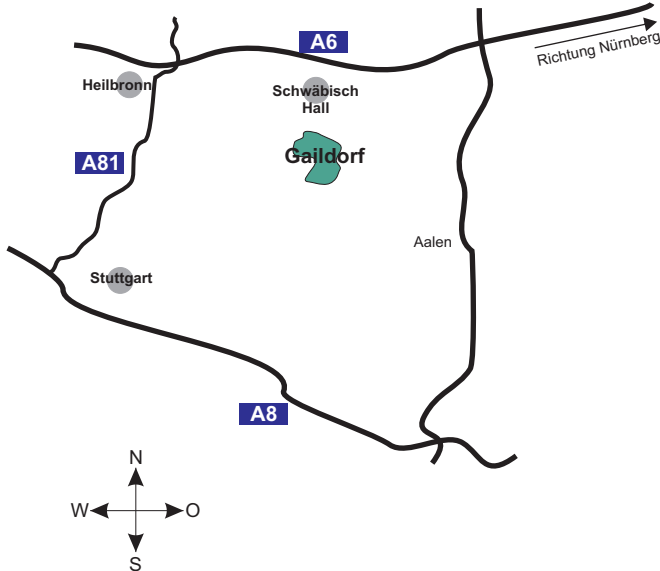

# Wegbeschreibung zum „Teamparcours Eichwald“

## Ab Gaildorf (PLZ 74405):

- Gaildorf auf der B19 Richtung Aalen verlassen
- nach ca. 2,5 km rechts abbiegen Richtung Schönberg
- links abbiegen und durch Schönberg in Richtung Rotenhar fahren
- bergaufwärts auf der K2662/3330 fahren bis zum Beginn einer langen Geraden
- an der Geraden in den ersten Waldweg nach rechts zum „Teamparcours Eichwald“ einbiegen

## Ab Gschwend (PLZ 74417):

- In Gschwend in Richtung „Aalen/Frickenhofen“ fahren
- nach ca. 3 km links Richtung „Gaildorf/Unterrot“ auf die K2662/3330 einbiegen
- Sie passieren den Parkplatz „weiterweg“ auf der rechten Seite (hier NICHT parken)
- nach ca. 700 m links in einen Waldweg zum „Teamparcours Eichwald“ einbiegen